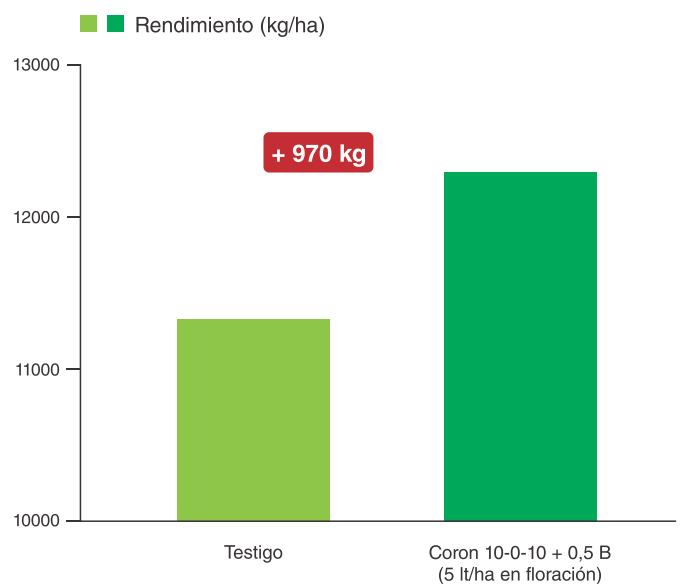

CONARROZ, ARROZ INOV CL, RINCÓN DE RAMÍREZ,
TREINTA Y TRES, 2013-14