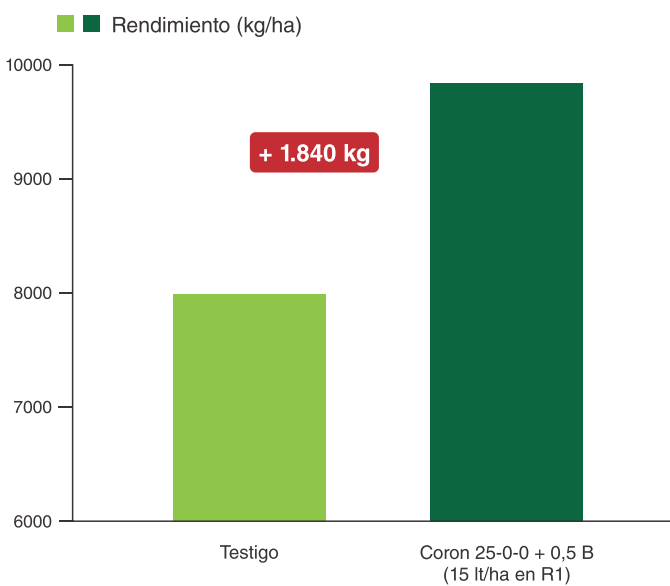

ENTOAGRO, MAÍZ DM2738MG, SAN ANTONIO, ARENALES, SORIANO, 2012-13

ING. SEBASTIÁN MAZZILLI, MAÍZ M510PW, CASA BLANCA, PAYSANDÚ, 2014