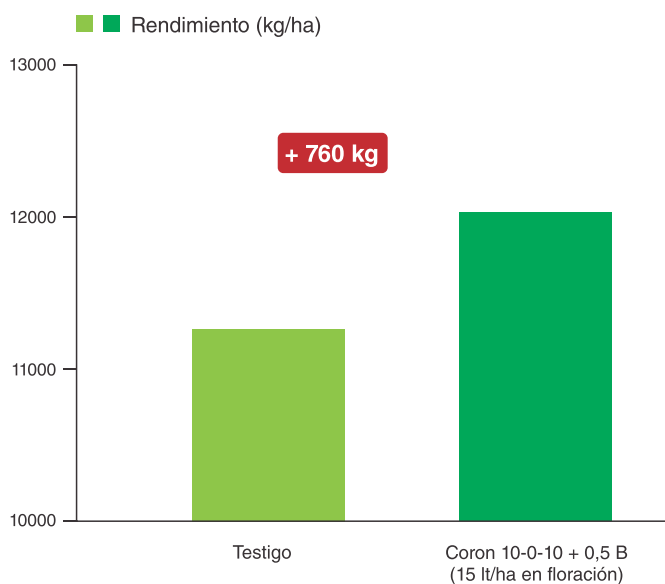

CONARROZ, ARROZ INOV CL, RÍO BRANCO,
TREINTA Y TRES, 2012-13