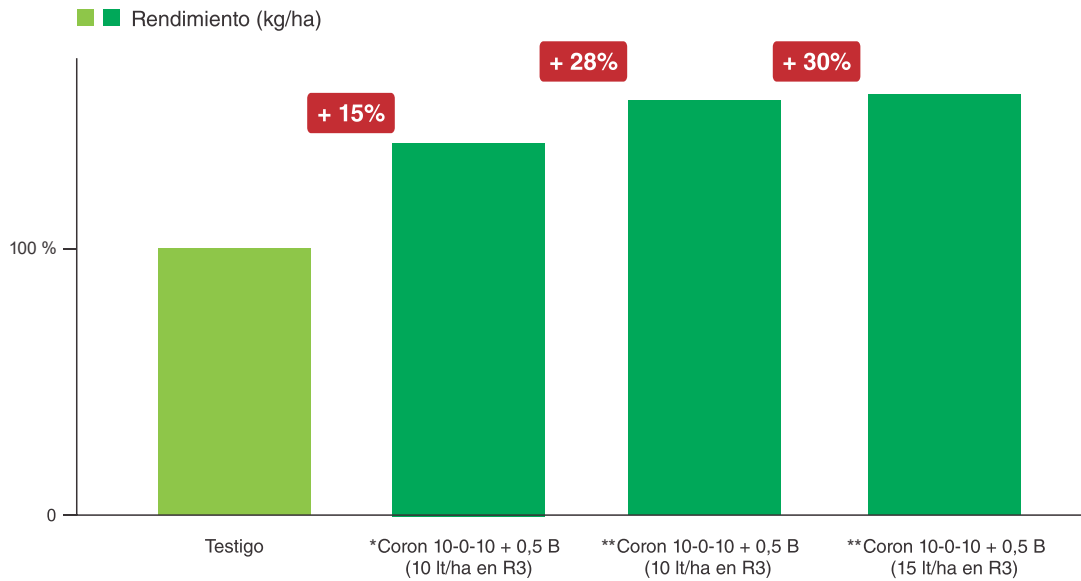

Maximiza la eficiencia del Nitrógeno

ENTOAGRO, SOJA DM 612i, MARTÍN CHICO, COLONIA, 2014*

ING. SEBASTIÁN MAZZILLI, SOJA IGRA 510, YOUNG, RÍO NEGRO 2012 -13**