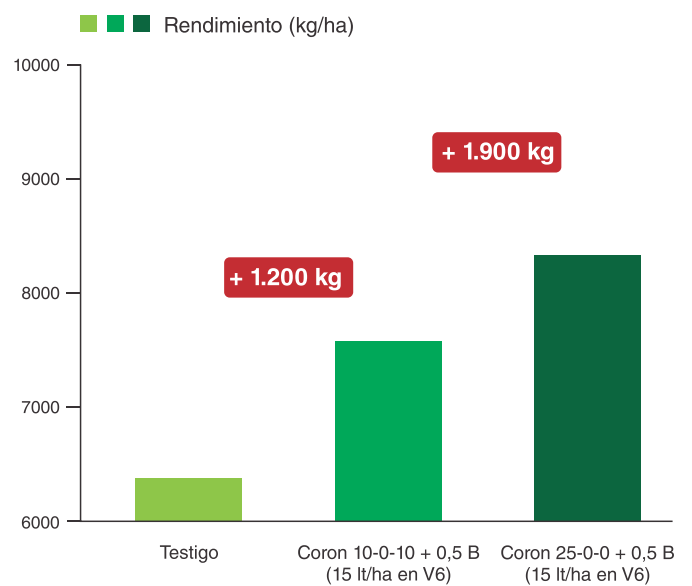

ENTOAGRO, MAÍZ DM2738MG, SAN ANTONIO, ARENALES, SORIANO, 2012-13

ING. SEBASTIÁN MAZZILLI, MAÍZ M510PW, CASA BLANCA, PAYSANDÚ, 2014