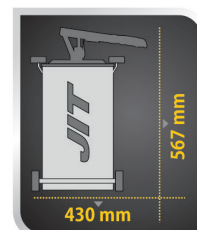

Capacidad 20 Kg.
Capacity 20 Kg.
Capacidade 20 Kg.