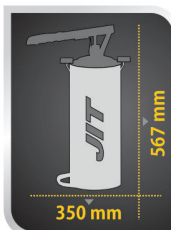

Características Characteristic / Características

Presión de Grasa = 150 Kg / cm²

🇬🇧 Grease Pressure = 150 Kg / cm²

🇧🇷 Pressão de Lubrificação = 150 Kg / cm²

Presión de Grasa a la obturación ejerciendo fuerza media.

🇬🇧 Pressure of grease to the shutter half exerting force

🇧🇷 Pressão de lubrificação do obturador metade exercer força.

Caudal de Grasa = 4 gr. accionamiento de palanca. Permite dosificar contando número de palancas ejercidas.

🇬🇧 Flow of grease = 4 gr actuating lever
Allows dispensing counting number of levers exercised.

🇧🇷 Fluxo de massa = 4 gr alavanca de accionamento
Dispensação permite contagem número de alavancas exercido.

Capacidad 10 Kg.
Capacity 10 Kg.
Capacidade 10 Kg.